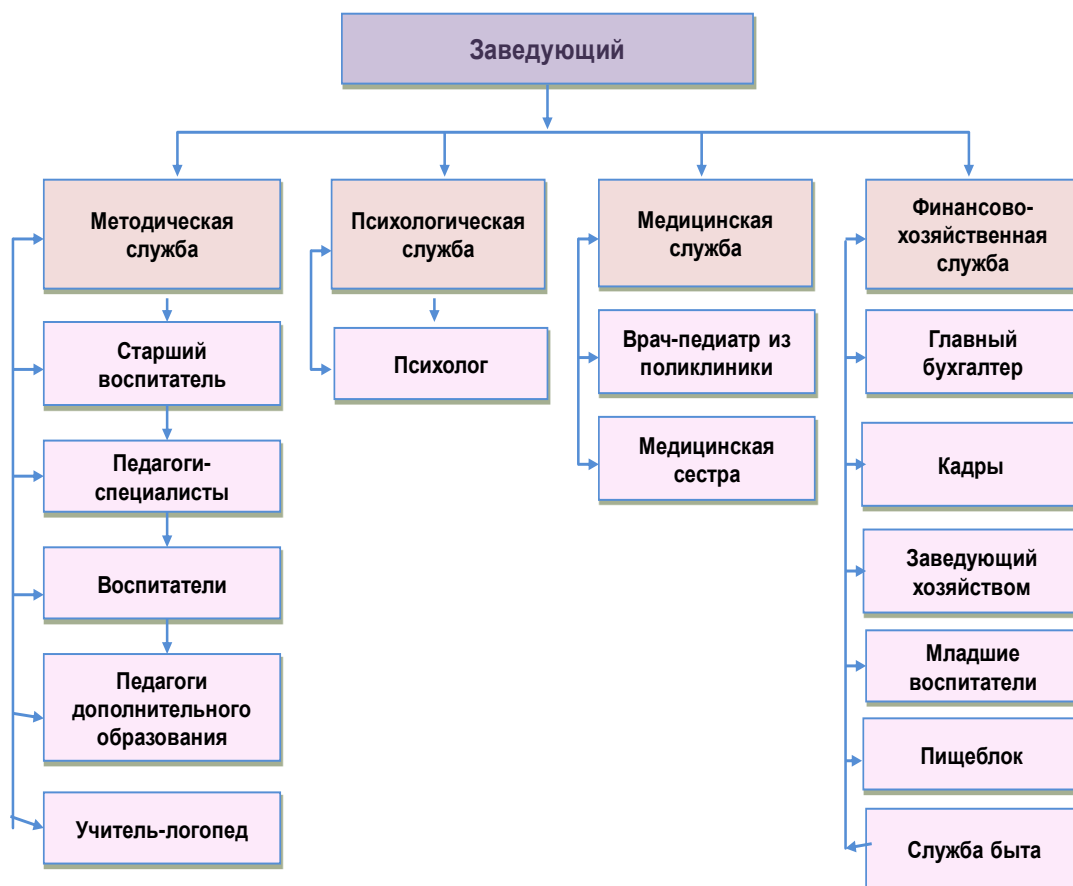

**Модель системы управления МБДОУ детский сад комбинированного вида «Серебряное копытце»**

**Информация о наименовании структурных подразделений** – структурные подразделения отсутствуют.

**Сведения о наличии положений о структурных подразделениях** – положения о структурных подразделениях отсутствуют.